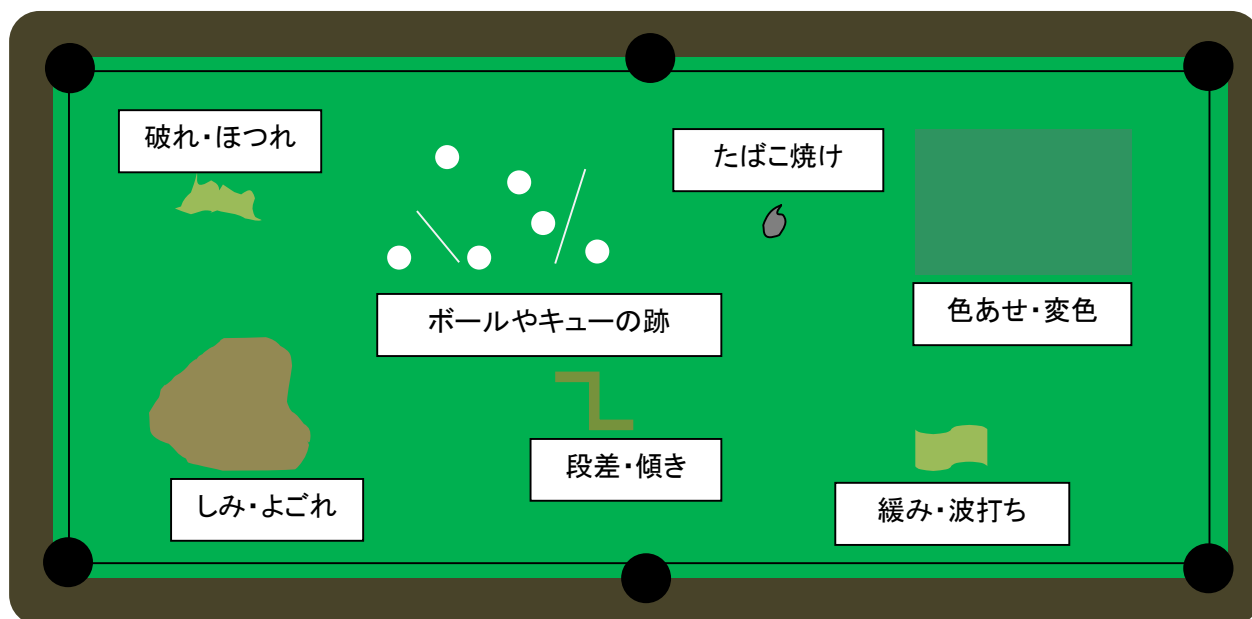

# ビリヤードクロス張り替え

新台の輝きを取り戻します

Ver.19-06

こんな状態になっていませんか？

クロスを張り替えると新台のように輝きを取り戻します

張り替え作業は **1台3時間**程で完了します。

見た目の**美しさ**だけでなく、お客様に**気持ちよく**プレーして頂けます。

料金は**格安**